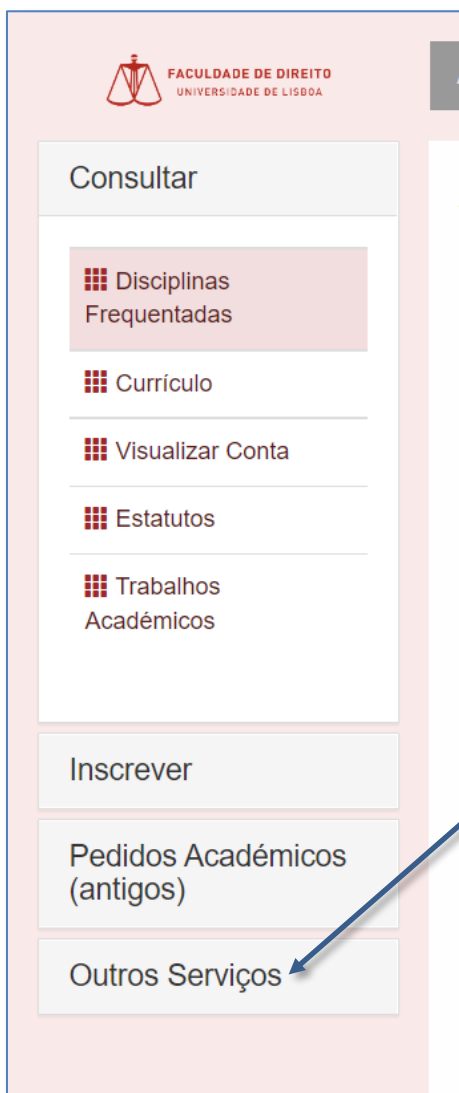

FÉNIX | Revisão de Notas

FACULDADE DE DIREITO
UNIVERSIDADE DE LISBOA

FÉNIX | Revisão de Notas

Avaliação	Estado do pedido	
10		Criar Pedido
10		Criar Pedido

3º Clicar "Criar Pedido"

Nota: para visualização de todo o processo de revisão de nota, aconselhamos o visionamento do manual infra em suporte vídeo a partir do minuto 00:58m.